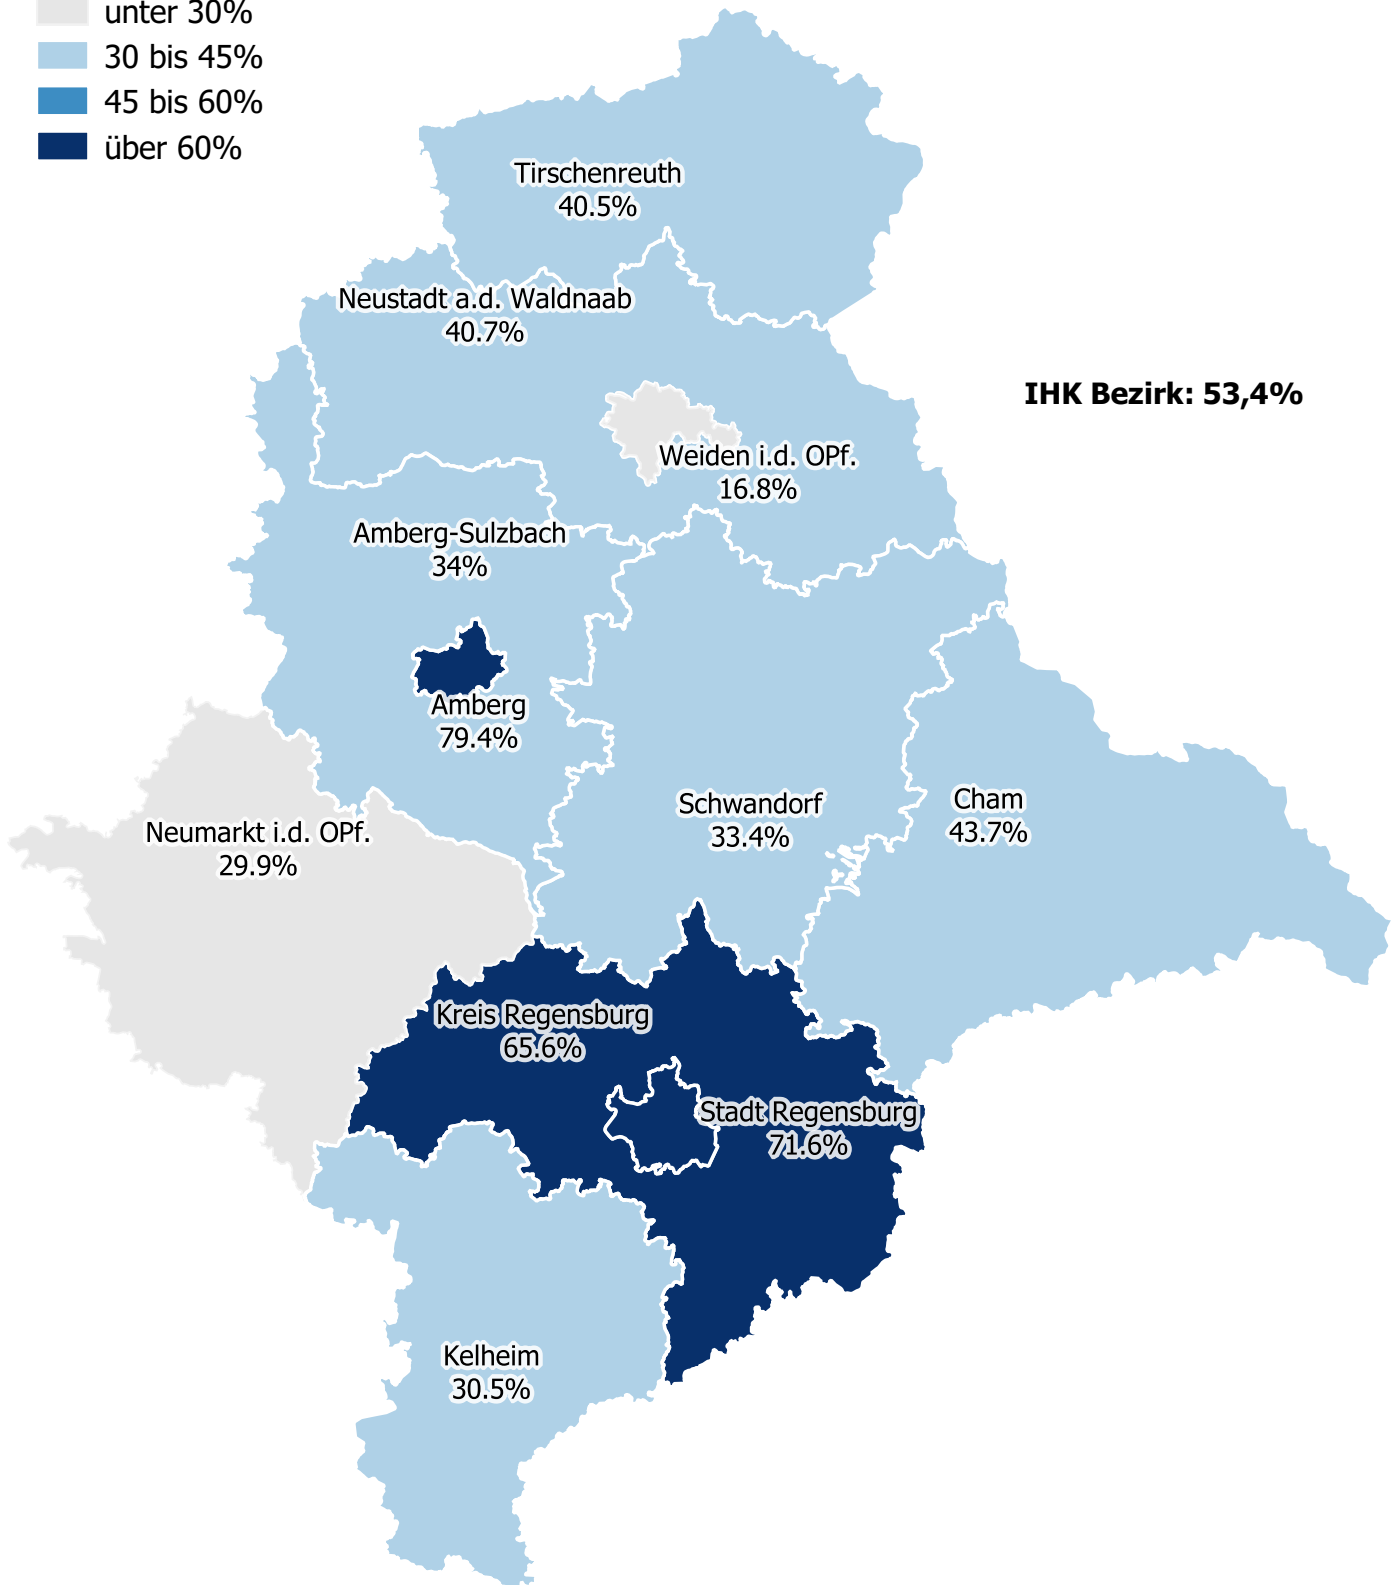

Exportquote des Verarbeitenden Gewerbes im IHK-Bezirk

Exportquote in Prozent 2019

- unter 30%
- 30 bis 45%
- 45 bis 60%
- über 60%

0 10 20 30 40 km

Quelle: Bayerisches Landesamt für Statistik
(c) IHK Regensburg für Oberpfalz/Kelheim
Abteilung Standort, Karte mit QGIS erstellt
Stand Mai 2020