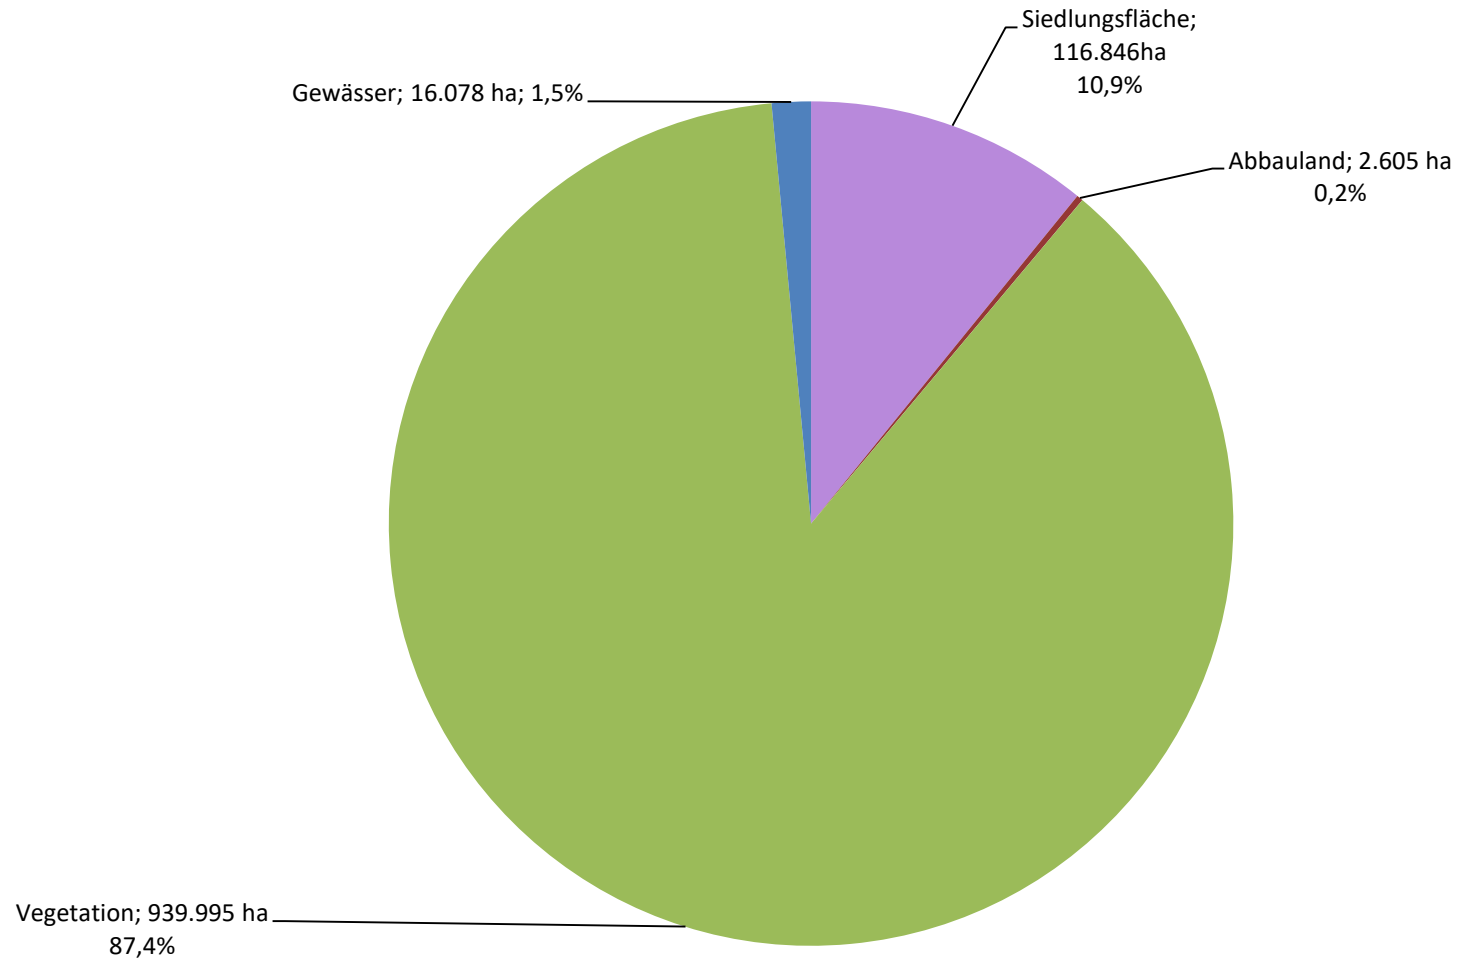

**IHK**

**Regensburg**

für Oberpfalz / Kelheim

## Bodenfläche IHK-Bezirk nach Nutzungsarten 2018

Quelle: Bayerisches Landesamt für Statistik; eigene Berechnung; Stand 2018